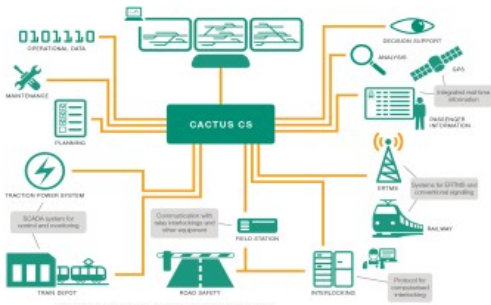

## Cactus CCS – Integrationsplattform für den Bahnbereich

Infrastrukturbetreiber müssen mit mehreren Steuersystemen unterschiedlicher Generationen und mit verschiedensten Einsatzaufgaben zurechtkommen. Informationen werden von zahlreichen Systemen abgerufen und zusammengeführt, was die Entscheidungsfindung unnötig erschwert. Cactus Rail nutzt seine Erfahrungen als Anbieter von TMS-Lösungen (Traffic Management System) und kombiniert dieses Wissen mit den neuesten Innovationen im Softwarebereich. Durch umfassende Kenntnisse der bestehenden Bahnsteuersysteme und Nutzung neuer Technologien ist Cactus Rail in der Lage, noch nie dagewesene Möglichkeiten zu schaffen. Die branchenführende und branchenspezifische Integrationsplattform von Cactus Rail ist die optimale Lösung, um Informationen aus allen Systemen zusammenzuführen. Als vollkommen skalierbare Echtzeit-Lösung bietet Cactus CCS kontinuierlich integrierte Automatisierung über den gesamten Lebenszyklus hinweg.