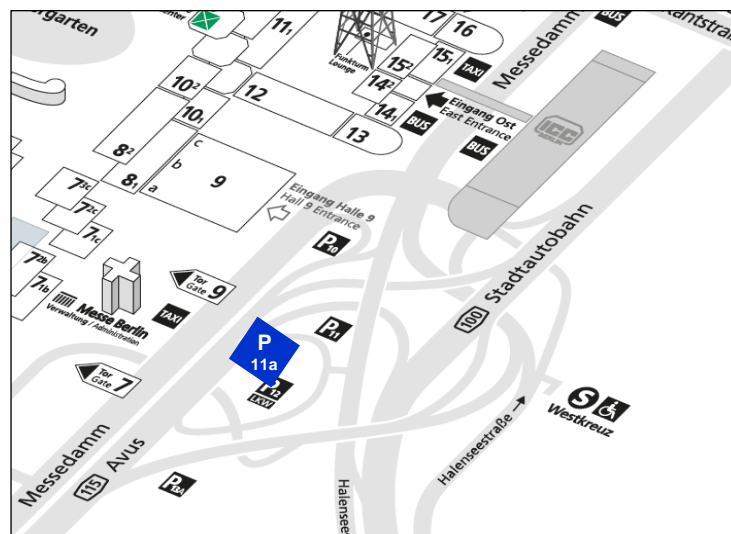

LogPoints:

dopravník/nákladní automobil do 3,5 t

LogPoint Messe

(vjezd na zarezervované nakládací zóny a výdej průkazů pro výstavbu a demontáž)

Prosíme, abyste se nahlásili na LogPointu nejpozději hodinu před zarezervovanou dobou vykládky.

adresa: Berlín ExpoCenter City
Parkplatz P11a, AVUS-Nordkurve, D-14055 Berlín
GPS souřadnice 52.500813, 13.278514

montáž: Přihlášení od 12.09.2018, 00:00 hod.
nepřetržitě do 17.09.2018, 14:00 hod.

demontáž: Přihlášení od 21.09.2018, od 16:00 hod.
nepřetržitě do 27.09.2018, 22:00 hod.