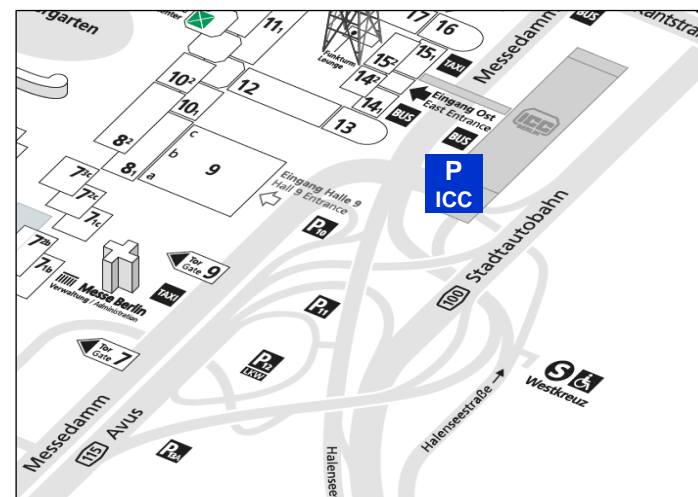

Parkoviště:

osobní automobily Parkhaus ICC

adresa: Parkhaus ICC
Halenseestr. 40, D-14055 Berlín,
GPS souřadnice 52.502366, 13.281606

otevírací doba: nepřetržitě od 12. - 27.09.2018

omezení: pouze pro vozidla do výšky 1,85 m

kyvadlová doprava k výstavišti / od výstaviště (zdarma):

montáž: 12. - 17.09.2018, 00:00 - 24:00 hod.

demontáž: 22. - 27.09.2018, 06:00 - 23:00 hod.

osobní automobily Parkplatz PO1

adresa: Parkplatz PO1 (Olympiastadion)
Olympische Str./Rominter Allee, D-14052 Berlín
GPS souřadnice 52.516127, 13.250616

Prosíme, abyste se nahlásili na LogPointu nejpozději hodinu před zarezervovanou dobou vykládky.

adresa: Berlín ExpoCenter City
Parkplatz P11a, AVUS-Nordkurve, D-14055 Berlín
GPS souřadnice 52.500813, 13.278514

(vjezd na zarezervované nakládací zóny a výdej průkazů pro výstavbu a demontáž)

Prosíme, abyste se nahlásili na LogPointu nejpozději dvě hodiny před zarezervovanou dobou vykládky.

adresa: Berlín ExpoCenter Airport
Messestraße 1, D-12529 Schönefeld, Selchow
GPS souřadnice 52.351843, 13.470396