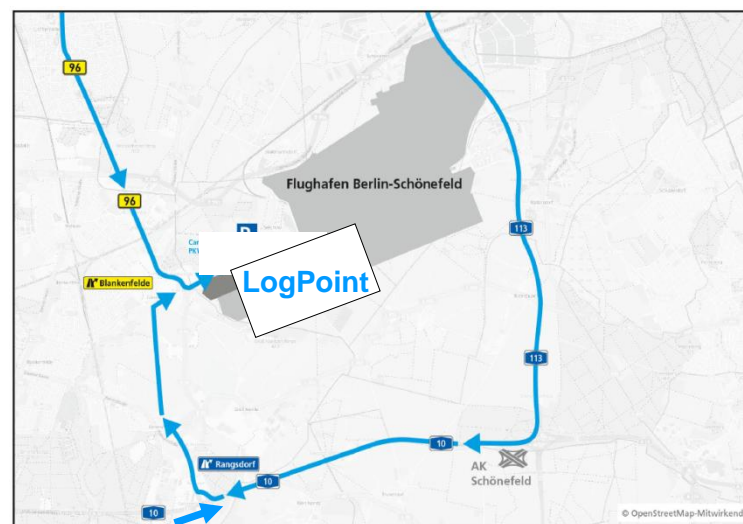

LogPoint Selchow

(vjezd na zarezervované nakládací zóny a výdej průkazů pro výstavbu a demontáž)

Prosíme, abyste se nahlásili na LogPointu nejpozději dvě hodiny před zarezervovanou dobou vykládky.

adresa: Berlín ExpoCenter Airport
Messestraße 1, D-12529 Schönefeld, Selchow
GPS souřadnice 52.351843, 13.470396

montáž: Přihlášení od 10.09.2018, 00:00 hod.
do 17.09.2018, 13:00 hod.
Dne 17.09.2018 mají vozidla nad 7,5 t vjezd na výstaviště zakázán!

demontáž: Přihlášení od 21.09.2018, od 12:00 hod.
nepřetržitě do 27.09.2018, 22 hod.